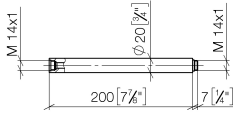

12 120 970

	Platinato spazzolato	12 120 970-06
	Light Gold spazzolato	12 120 970-27

Compatibile con: IMO, LULU, MADISON,
MEM, TARA, CL.1, LISSÉ, VAIA, META,
CYO

Prolunga per doccetta verticale 200 mm - Platinato spazzolato

IMO

12 120 970

12 120 970

mm [inches]

12 120 970

Parts for other finishes can be found here: Light Gold spazzolato

Elenco delle parti di ricambio

N.	Codice articolo	Denominazione	Quantità necessaria	Tempo di produzione
1	90 14 10 011 00 90	guarnizione	1	2
2	09 24 04 180-06	prolunga	1	60