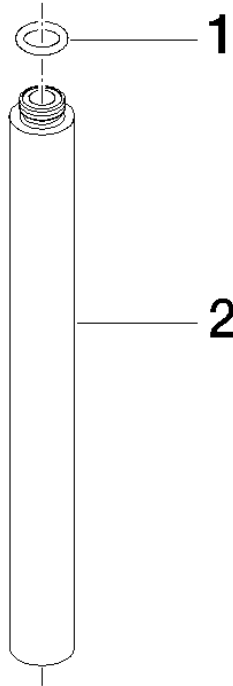

12 120 970

	Platinato spazzolato	12 120 970-06
	Light Gold spazzolato	12 120 970-27

Compatibile con: IMO, LULU, MADISON,
MEM, TARA, CL.1, LISSÉ, VAIA, META,
CYO

Prolunga per doccetta verticale 200 mm - Platinato spazzolato

IMO

12 120 970

12 120 970

mm [inches]

12 120 970

Parts for other finishes can be found here: Light Gold spazzolato

Elenco delle parti di ricambio

N.	Codice articolo	Denominazione	Quantità necessaria	Tempo di produzione
1	90 14 10 011 00 90	guarnizione	1	2
2	09 24 04 180-06	prolunga	1	60